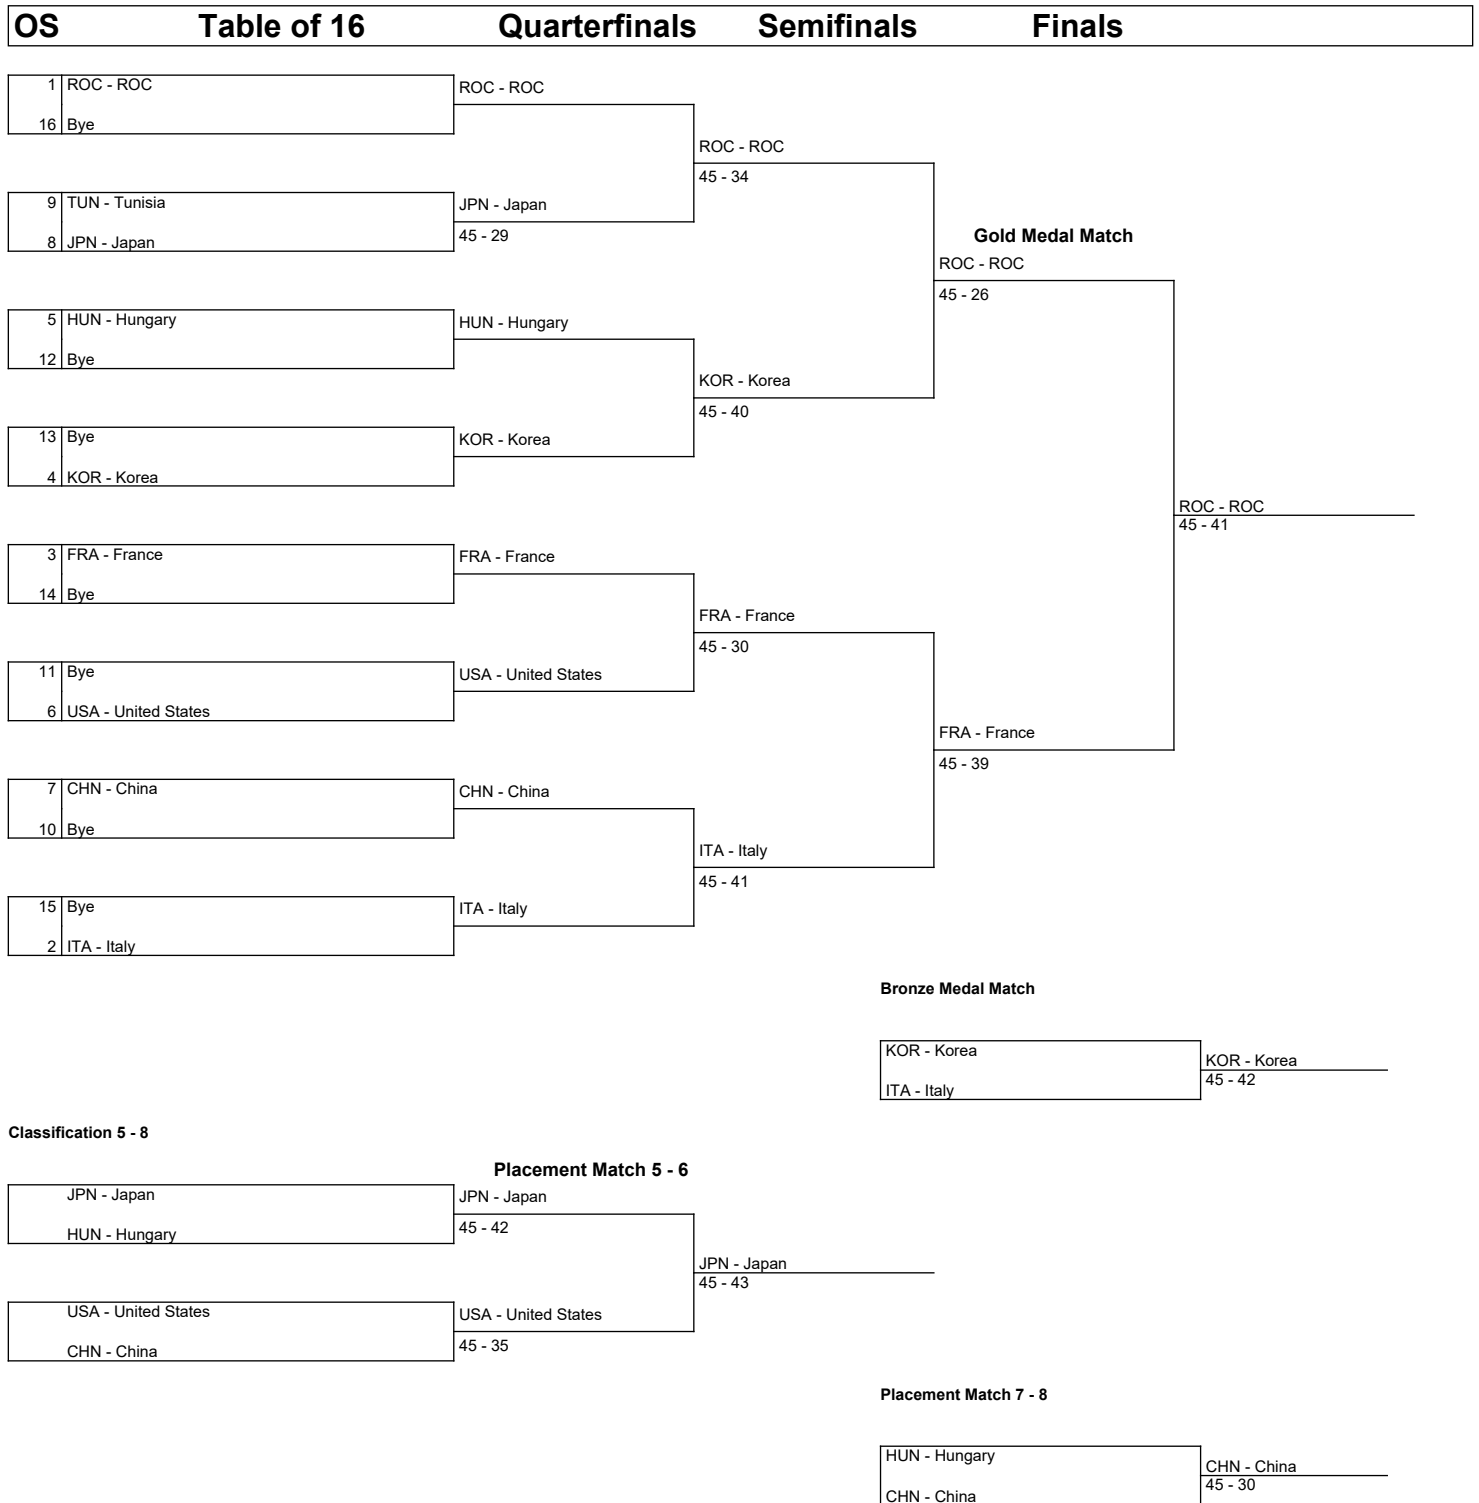

**Results Bracket**  
 対戦組み合わせ結果 / Tableau d'élimination

Legend:  
 OS Olympic Seeding